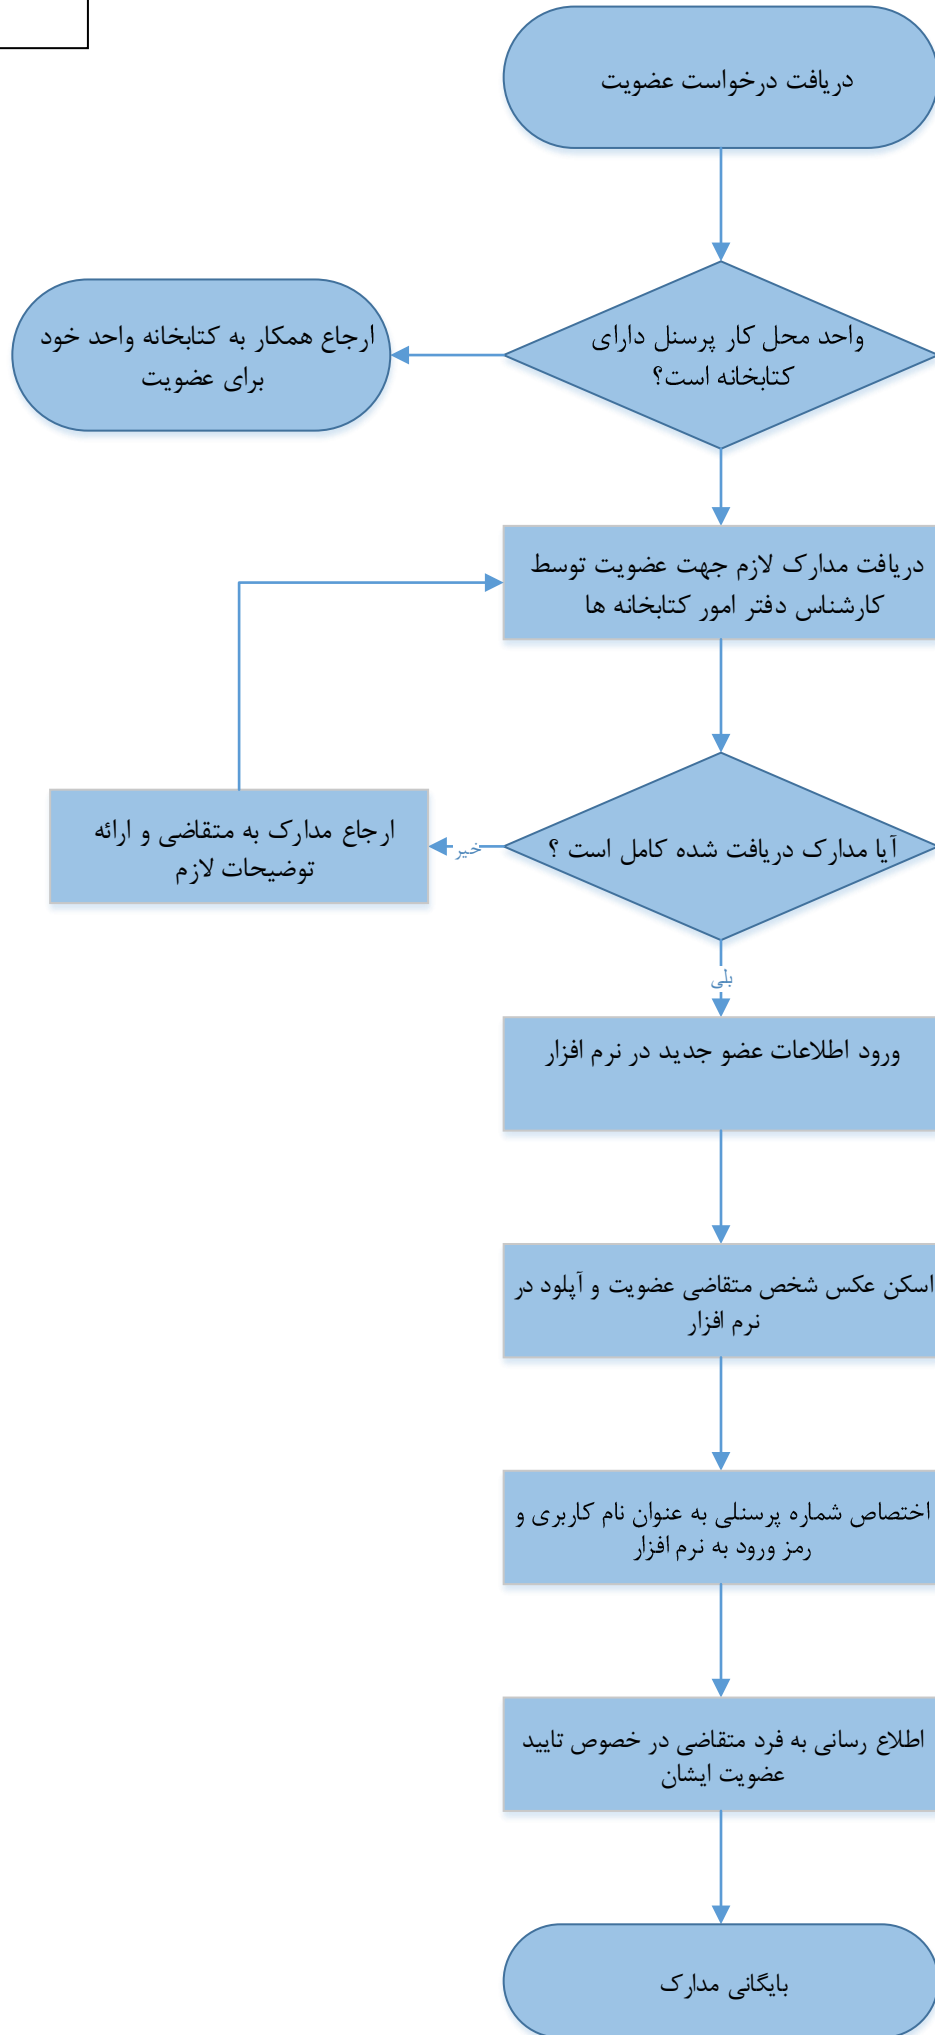

## فرآیند عضویت پرسنل در نرم افزار کتابخانه ای

FC1315-01-01  
LR: 1394-08-06

**متوسط مدت زمان فرایند:**  
۲ روز کاری  
**صاحبان فرایند:**  
کارشناسان دفتر امور کتابخانه ها