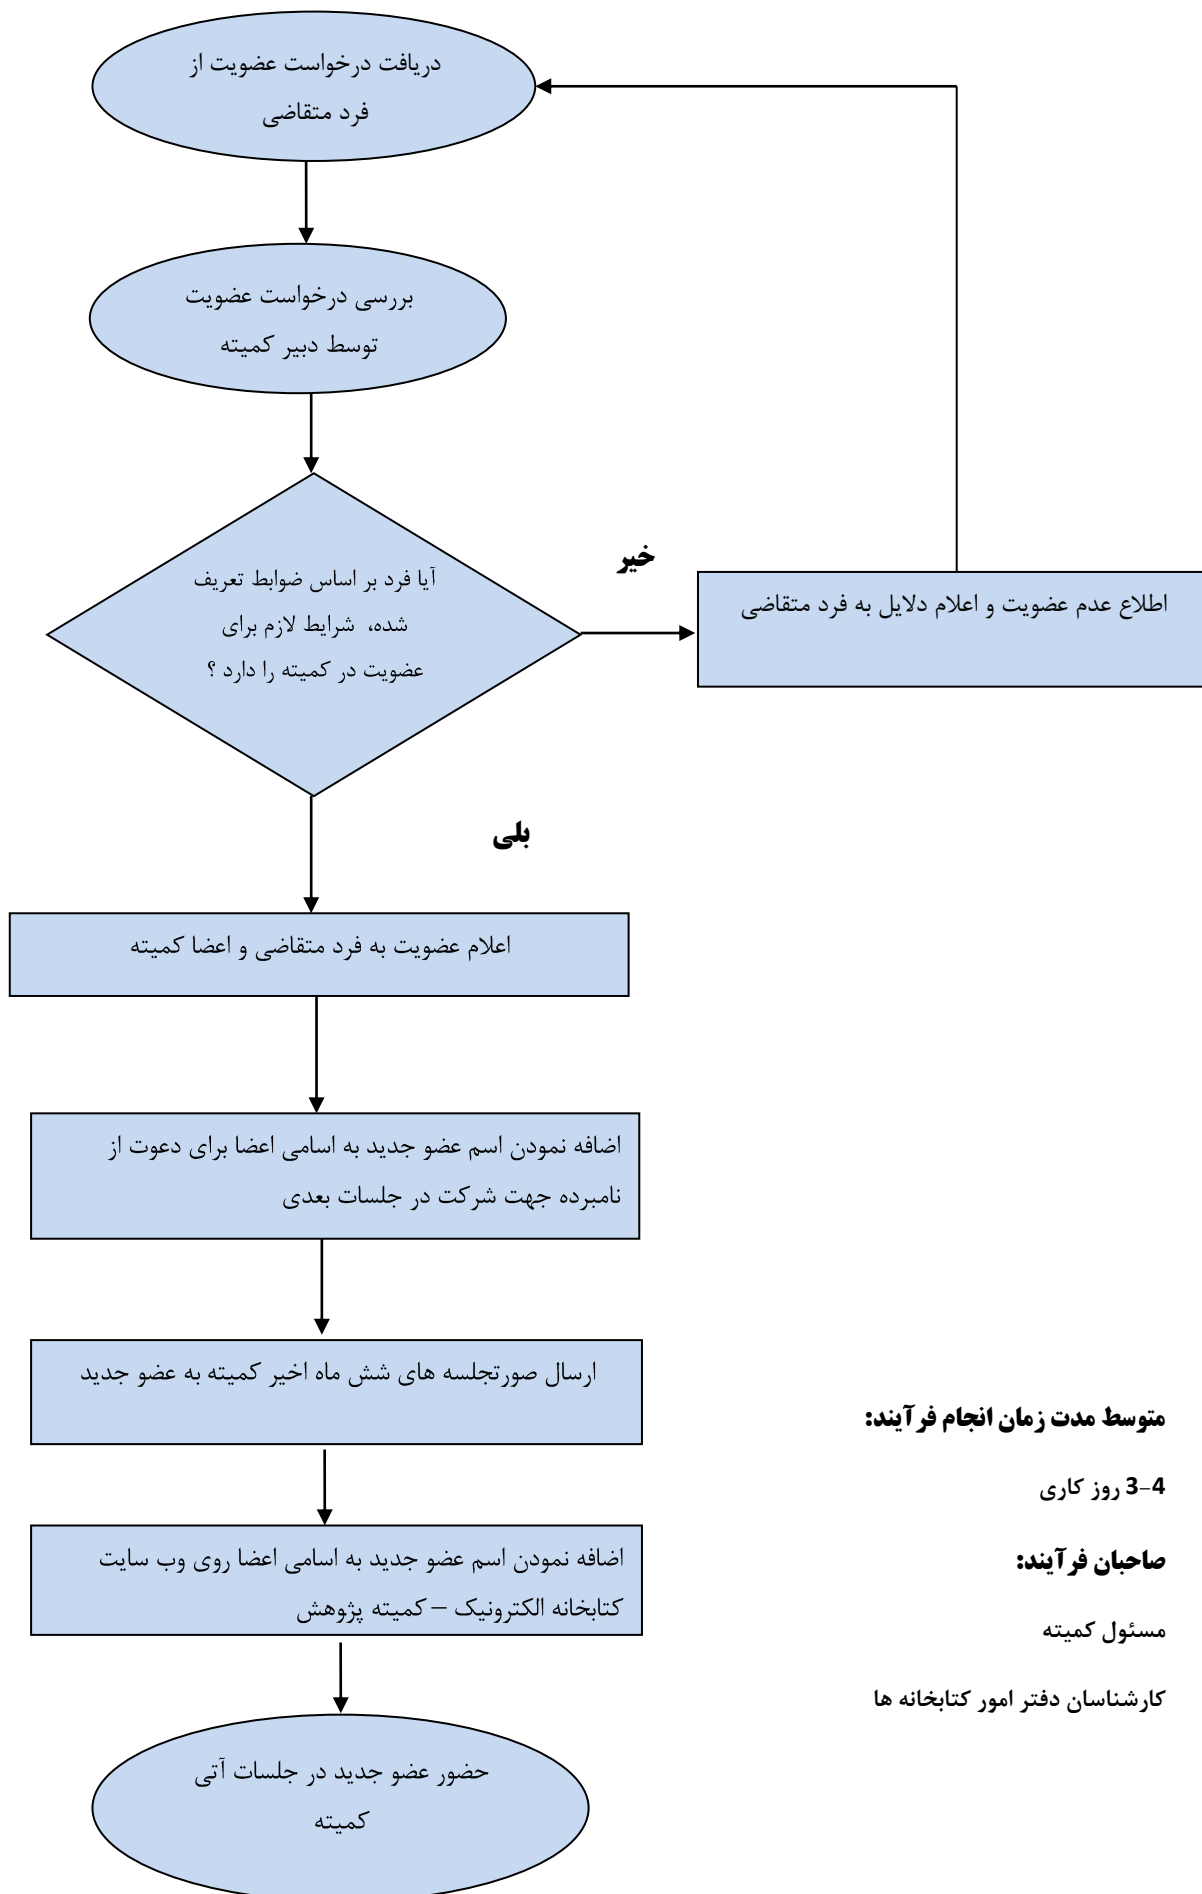

عضویت در کمیته پژوهش کتابداران

FC1316-01-01

LR: 1394-09-04

متوسط مدت زمان انجام فرآیند:

3-4 روز کاری

صاحبان فرآیند:

مسئول کمیته

کارشناسان دفتر امور کتابخانه ها